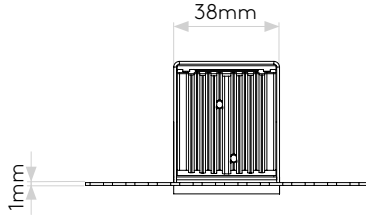

Please note that some dimensions may vary slightly due to manufacturing tolerances, this includes cable entry and fixing holes

Veuillez noter que certaines dimensions peuvent varier légèrement en raison des tolérances de fabrication, y compris l'entrée de câble et les trous de fixation.

Bitte beachten Sie, dass die Maße Fertigungstoleranzen unterliegen und daher in geringem Umfang von der angegebenen Größe abweichen können. Dies gilt auch für Kabeingänge und Befestigungslöcher.

Si prega notare che possono esserci piccole variazioni in alcune dimensioni dovute alle tolleranze di produzione, queste includono l'ingresso del cavo e i fori di fissaggio.