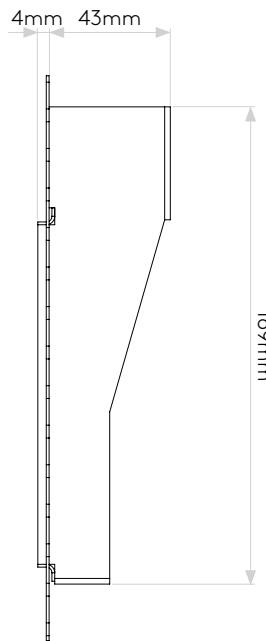

Please note that some dimensions may vary slightly due to manufacturing tolerances, this includes cable entry and fixing holes

Veuillez noter que certaines dimensions peuvent varier légèrement en raison des tolérances de fabrication, y compris l'entrée de câble et les trous de fixation.

Bitte beachten Sie, dass die Maße Fertigungstoleranzen unterliegen und daher in geringem Umfang von der angegebenen Größe abweichen können. Dies gilt auch für Kabeingänge und Befestigungslöcher.

Si prega notare che possono esserci piccole variazioni in alcune dimensioni dovute alle tolleranze di produzione, queste includono l'ingresso del cavo e i fori di fissaggio.