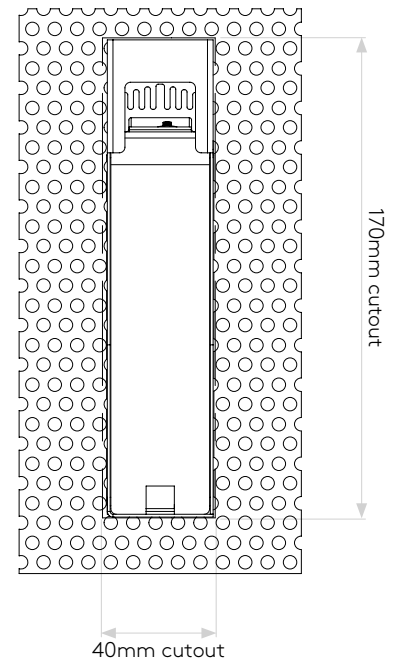

Please note that some dimensions may vary slightly due to manufacturing tolerances, this includes cable entry and fixing holes

Veuillez noter que certaines dimensions peuvent varier légèrement en raison des tolérances de fabrication, y compris l'entrée de câble et les trous de fixation.

Bitte beachten Sie, dass die Maße Fertigungstoleranzen unterliegen und daher in geringem Umfang von der angegebenen Größe abweichen können. Dies gilt auch für Kabeingänge und Befestigungslöcher.

Si prega notare che possono esserci piccole variazioni in alcune dimensioni dovute alle tolleranze di produzione, queste includono l'ingresso del cavo e i fori di fissaggio.