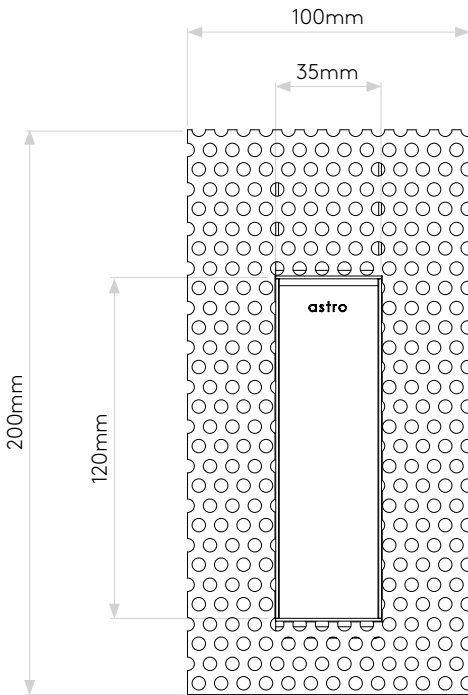

Please note that some dimensions may vary slightly due to manufacturing tolerances, this includes cable entry and fixing holes

Veuillez noter que certaines dimensions peuvent varier légèrement en raison des tolérances de fabrication, y compris l'entrée de câble et les trous de fixation.

Bitte beachten Sie, dass die Maße Fertigungstoleranzen unterliegen und daher in geringem Umfang von der angegebenen Größe abweichen können. Dies gilt auch für Kabeingänge und Befestigungslöcher.

Si prega notare che possono esserci piccole variazioni in alcune dimensioni dovute alle tolleranze di produzione, queste includono l'ingresso del cavo e i fori di fissaggio.